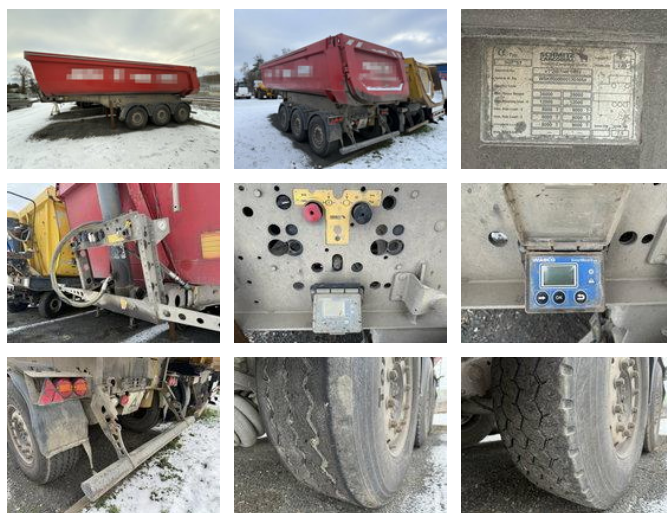

Schmitz Cargobull Cargobull CARGOBULL GOTHA SKI 24 SL 7.2

Общие характеристики

Цена	€ 17.900
Бренд	Schmitz Cargobull
Подкатегория	самосвал
Год постройки	2018
Дата первой регистрации	01-05-2018
Состояние	Использовал
Ссылка	МК200154

Характеристики

Один вес	6.315kg
Грузоподъемность	32.685kg
Полная масса автомобиля	39.000kg

Schmitz Cargobull Cargobull CARGOBULL GOTHA SKI 24 SL 7.2

Технические характеристики

Количество осей

3

Описание

Damages: none MOT: 05.2028