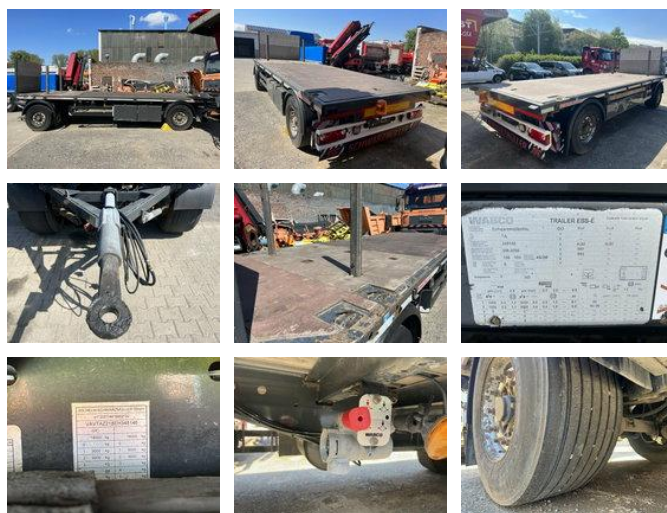

Schwarz Müller DB Plattform Pritsche 2 Achse

Общие характеристики

Цена	€ 6.900
Бренд	Schwarz Müller
Подкатегория	другие прицепы
Год постройки	2014
firstRegistrationDate	01-12-2014
Состояние	Использовано
advertiserObjectReference	G190139

Свойства

Снаряжённая масса	4.020kg
payloadWeight	13.980kg
GVW	18.000kg

Schwarzmüller DB Plattform Pritsche 2 Achse

Описание

Damages: none

accessories