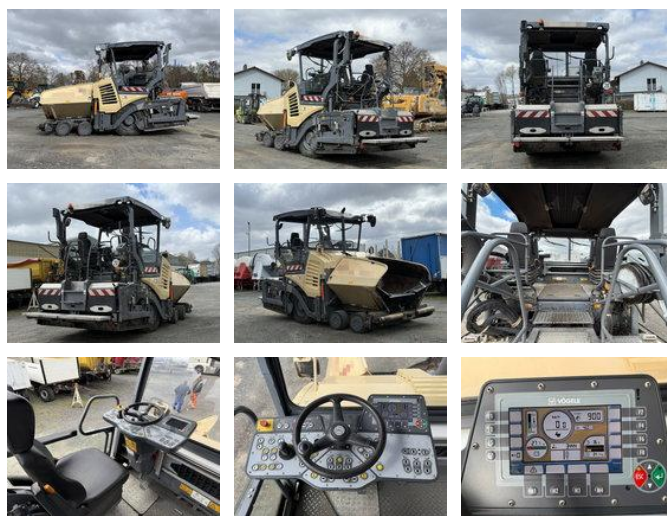

## Vogele SUPER 1803-3i Asphaltfertiger auf Reifen 4600 h

### Общие характеристики

Цена	€ 139.900
Бренд	Vogele
Подкатегория	другое оборудование для укладки асфальта
Год постройки	2019
Снятие показаний счётчика часов	4600
Состояние	Использовано
advertiserObjectReference	G400104

### Свойства

Снаряжённая масса

18.300kg

# Vogele SUPER 1803-3i Asphaltfertiger auf Reifen 4600 h